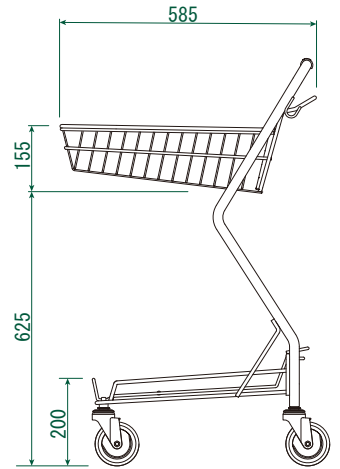

シンプルさにこだわった
定番の小型メッシュタイプ

SPEC

- 寸法：W490×D585×H925mm
- 自重：8.5kg
- キャスター径：Φ100mm
- ネスティング：145mm

- 本体材質：スチール
- 表面加工：PPコーティング
- キャスター：ウレタン
- ハンドルグリップ：ABS
- アオリ：PP

シンプルなカートに、使いやすさを！
快適なお買い物をサポートします。

傘と杖を
同時に立て
かけられます

軽量化・静音化に効果の大きい
樹脂製アオリ

下段にはドリンクケースも
収まります

関連商品

お子様用チェア付きカート
SC-800MX

お子様用チェア付きカート
SC-800MXとの相互ネスティング設
計でカート回収の手間を軽減します。

※掲載された製品は品質向上のため予告無く仕様を変更する場合があります。あらかじめご了承ください。