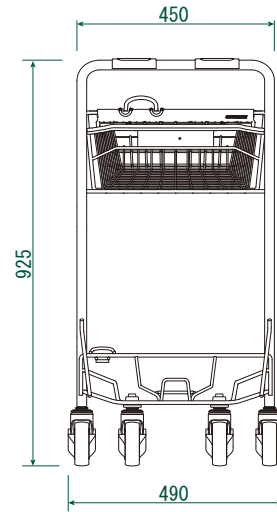

シンプルさにこだわった
定番の小型メッシュタイプ

SPEC

- 寸法：W490×D585×H925mm
- 自重：8.5kg
- キャスター径：Φ100mm
- ネスティング：145mm

- 本体材質：スチール
- 表面加工：PPコーティング
- キャスター：ウレタン
- ハンドルグリップ：ABS
- アオリ：PP

シンプルなカートに、使いやすさを！
快適なお買い物をサポートします。

傘と杖を
同時に立て
かけられます

軽量化・静音化に効果の大きい
樹脂製アオリ

下段にはドリンクケースも
収まります

関連商品

お子様用チェア付きカート
SC-800MX

お子様用チェア付きカート
SC-800MXとの相互ネスティング設
計でカート回収の手間を軽減します。

※掲載された製品は品質向上のため予告無く仕様を変更する場合があります。あらかじめご了承ください。