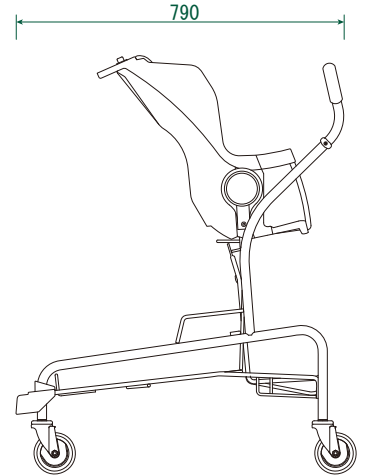

小さなお子様の“安心感”を最優先に  
考えました

SPEC

**ご利用対象**  
生後4ヶ月～  
48ヶ月未満  
(身長100cmまで)

ピンク

- 寸法：W550×D790×H1020mm
- 自重：14.5kg
- キャスト径：Φ100mm
- ネスティング：260mm
- 本体材質：スチール
- 表面加工：PPコーティング
- キャスト：ウレタン
- ハンドルグリップ：ABS
- チェアー：PP
- ヘッドレスト：木芯+ビニールレザー
- 安全ベルト：PP
- バックル：POM
- サイドカバー：PP
- 下段バンパー：PE

PAT.P

◆無段階リクライニング！

無段階調整のリクライニング機能付き。  
リクライニングした状態でも、  
ネスティング時に自動で解除。

◆お子様を乗せて  
快適なお買い物

シート部分を倒して使用  
しても、カゴのの開口部  
がしっかりと確保されて  
いるので、商品の出し入  
れもスムーズです。

スーパーマイト製

他社製品

買物カゴのスペースの他に、足元のフレームにお手荷物を載せられるスペースもあります。

## 小さなお子様の頭部を守る3つの工夫

- 1 高い位置に座部があり設備との接触時にお子様の頭部が守られます。

スーパーメイト製

他社製品

- 2 ホイールベースがシートの頭部部分より長いので、下部バンパーが先に設備などに当たることでシート上部の接触を防ぎお子様の頭部を守ります。

スーパーメイト製

他社製品

- 3 お子様の頭部を守る深型のヘッドレスト(フェイスカバータイプ)を採用しました。

## メリットの多い対面タイプ構造

対面形状でお子様との距離が近く、フードコートでも安心してお使いいただけます。進行方向にお子様の足が向かないので、足に物が接触してしまう心配もありません。

スーパーメイト製

他社製品

※掲載された製品は品質向上のため予告無く仕様を変更する場合があります。あらかじめご了承ください。