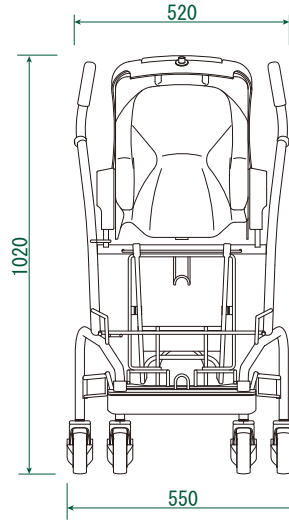

小さなお子様の“安心感”を最優先に  
考えました

SPEC

**ご利用対象**  
生後4ヶ月～  
48ヶ月未満  
(身長100cmまで)

ピンク

- 寸法：W550×D790×H1020mm
- 自重：14.5kg
- キャスト径：Φ100mm
- ネスティング：260mm
- 本体材質：スチール
- 表面加工：PPコーティング
- キャスト：ウレタン
- ハンドルグリップ：ABS
- チェアー：PP
- ヘッドレスト：木芯+ビニールレザー
- 安全ベルト：PP
- バックル：POM
- サイドカバー：PP
- 下段バンパー：PE

PAT.P

◆無段階リクライニング！

無段階調整のリクライニング機能付き。  
リクライニングした状態でも、  
ネスティング時に自動で解除。

◆お子様を乗せて  
快適なお買い物

シート部分を倒して使用  
しても、カゴのの開口部  
がしっかりと確保されて  
いるので、商品の出し入  
れもスムーズです。

スーパーマイト製

他社製品

買物カゴのスペースの他に、足元のフレームにお手荷物を載せられるスペースもあります。