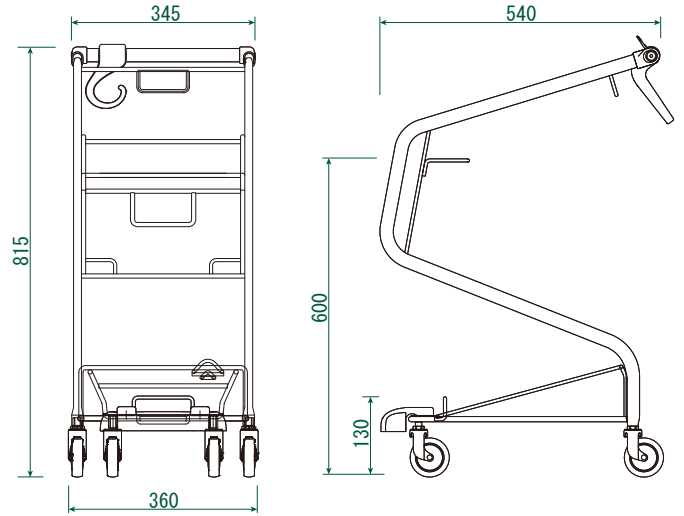

業界最小サイズなのに、33Lの買い物カゴを2個載せられる
進化型カート！

SPEC

- 寸法：W360×D540×H815mm
- 自重：6.0kg
- キャスター径：Φ75mm
- ネスティング：120mm
- 本体材質：スチール
- 表面加工：PPコーティング
- キャスター：ウレタン
- ハンドルグリップ：スチール
- グリップエンドカバー：PVC
- アンブレラホルダー：PP
- 下段バンパー：PP
- 広告パネル：PVC

◆狭い通路でも旋回、すれ違いがラクラク！

ユニバーサル設計で、
グリップの高さは815mm。

※参考値：シルバーカー（小型タイプ）
ハンドル高 790～880mm

コンパクト設計で
レジ通路でも旋回可能。

★これまでは・・・

既存の平均的サイズの小型
カートではすれ違うことが
むずかしい。

★シンカーなら！

コンビニなどの狭い通路でも
すれ違いがスムーズです！

※掲載された製品は品質向上のため予告無く仕様を変更する場合があります。あらかじめご了承ください。

重ねてもグッとコンパクトに。しかも大量積載可能！

メインフレームを楕円パイプにする事で、
スリム化と高い剛性を両立しました。

楕円パイプ

同程度の仕様パイプと比較して

1.4~1.8 倍の強度

※縦方向

コンパクトでも積載量は十分！
下段にはドリンクケースが
2ケース載り、傘ホルダーには
荷物もかけられます。

関連商品

シンカーのサイズにピッタリな
場所を取らないカートゲート。

シンカーゲート BTH-04

- 寸法：W400×D490×H1385mm
- 本体材質：スチール
- 表面加工：PA コーティング
- 表示パネル：アルミ複合板

容量	容量	容量
28ℓ	30ℓ	33ℓ

※カゴ・カートは商品に含まれません。

店名ロゴのシールなどが貼れる
パネル「SP-1」も取付可能。

※掲載された製品は品質向上のため予告無く仕様を変更する場合があります。あらかじめご了承ください。