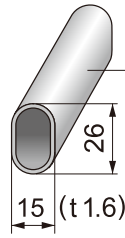

業界最小サイズなのに、33Lの買い物カゴを2個載せられる
進化型カート！

SPEC

- 寸法：W360×D540×H815mm
- 自重：6.0kg
- キャスター径：Φ75mm
- ネスティング：120mm
- 本体材質：スチール
- 表面加工：PPコーティング
- キャスター：ウレタン
- ハンドルグリップ：スチール
- グリップエンドカバー：PVC
- アンブレラホルダー：PP
- 下段バンパー：PP
- 広告パネル：PVC

◆狭い通路でも旋回、すれ違いがラクラク！

ユニバーサル設計で、
グリップの高さは815mm。

※参考値：シルバーカー（小型タイプ）
ハンドル高 790～880mm

コンパクト設計で
レジ通路でも旋回可能。

★これまでは・・・

既存の平均的サイズの小型
カートではすれ違うことが
むずかしい。

★シンカーなら！

コンビニなどの狭い通路でも
すれ違いがスムーズです！

※掲載された製品は品質向上のため予告無く仕様を変更する場合があります。あらかじめご了承ください。

重ねてもグッとコンパクトに。しかも大量積載可能！

メインフレームを楕円パイプにする事で、
スリム化と高い剛性を両立しました。

楕円パイプ

同程度の仕様パイプと比較して

1.4~1.8 倍の強度

※縦方向

コンパクトでも積載量は十分！
下段にはドリンクケースが
2ケース載り、傘ホルダーには
荷物もかけられます。

関連商品

シンカーのサイズにピッタリな
場所を取らないカートゲート。

シンカーゲート BTH-04

- 寸法：W400×D490×H1385mm
- 本体材質：スチール
- 表面加工：PA コーティング
- 表示パネル：アルミ複合板

容量	容量	容量
28ℓ	30ℓ	33ℓ

※カゴ・カートは商品に含まれません。

店名ロゴのシールなどが貼れる
パネル「SP-1」も取付可能。

※掲載された製品は品質向上のため予告無く仕様を変更する場合があります。あらかじめご了承ください。