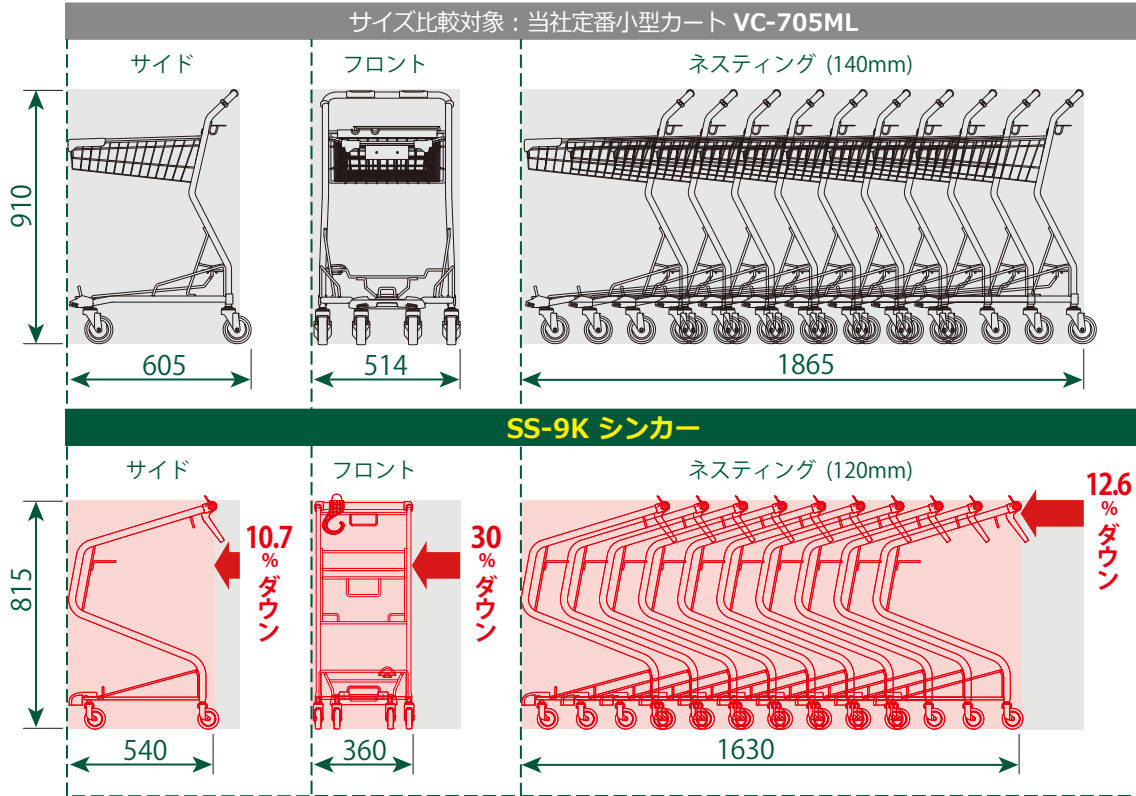

業界最小サイズなのに、33Lの買い物カゴを2個載せられる
進化型カート！

SPEC

- 寸法：W360×D540×H815mm
- 自重：6.0kg
- キャスター径：Φ75mm
- ネスティング：120mm
- 本体材質：スチール
- 表面加工：PPコーティング
- キャスター：ウレタン
- ハンドルグリップ：スチール
- グリップエンドカバー：PVC
- アンブレラホルダー：PP
- 下段バンパー：PP
- 広告パネル：PVC

◆狭い通路でも旋回、すれ違いがラクラク！

ユニバーサル設計で、
グリップの高さは815mm。

※参考値：シルバーカー（小型タイプ）
ハンドル高 790～880mm

コンパクト設計で
レジ通路でも旋回可能。

★これまでは・・・

既存の平均的サイズの小型
カートではすれ違うことが
むずかしい。

★シンカーなら！

コンビニなどの狭い通路でも
すれ違いがスムーズです！

※掲載された製品は品質向上のため予告無く仕様を変更する場合があります。あらかじめご了承ください。

重ねてもグッとコンパクトに。しかも大量積載可能！

メインフレームを楕円パイプにする事で、
スリム化と高い剛性を両立しました。

楕円パイプ

同程度の仕様パイプと比較して

1.4~1.8 倍の強度

※縦方向

コンパクトでも積載量は十分！
下段にはドリンクケースが
2ケース載り、傘ホルダーには
荷物もかけられます。

関連商品

シンカーのサイズにピッタリな
場所を取らないカートゲート。

シンカーゲート BTH-04

- 寸法：W400×D490×H1385mm
- 本体材質：スチール
- 表面加工：PA コーティング
- 表示パネル：アルミ複合板

容量	容量	容量
28ℓ	30ℓ	33ℓ

※カゴ・カートは商品に含まれません。

店名ロゴのシールなどが貼れる
パネル「SP-1」も取付可能。

※掲載された製品は品質向上のため予告無く仕様を変更する場合があります。あらかじめご了承ください。