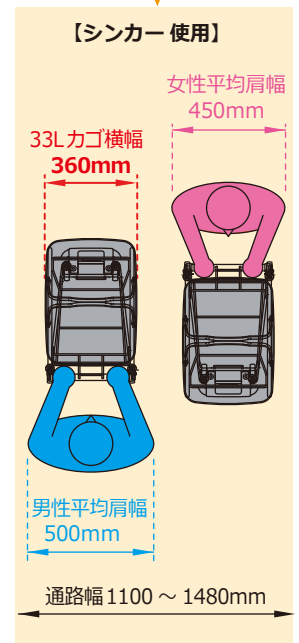

業界最小サイズなのに、33Lの買い物カゴを2個載せられる
進化型カート！

SPEC

- 寸法：W360×D540×H815mm
- 自重：6.0kg
- キャスター径：Φ75mm
- ネスティング：120mm
- 本体材質：スチール
- 表面加工：PPコーティング
- キャスター：ウレタン
- ハンドルグリップ：スチール
- グリップエンドカバー：PVC
- アンブレラホルダー：PP
- 下段バンパー：PP
- 広告パネル：PVC

◆狭い通路でも旋回、すれ違いがラクラク！

ユニバーサル設計で、
グリップの高さは815mm。

※参考値：シルバーカー（小型タイプ）
ハンドル高 790～880mm

コンパクト設計で
レジ通路でも旋回可能。

★これまでは・・・

既存の平均的サイズの小型
カートではすれ違うことが
むずかしい。

★シンカーなら！

コンビニなどの狭い通路でも
すれ違いがスムーズです！

※掲載された製品は品質向上のため予告無く仕様を変更する場合があります。あらかじめご了承ください。

重ねてもグッとコンパクトに。しかも大量積載可能！

メインフレームを楕円パイプにする事で、
スリム化と高い剛性を両立しました。

楕円パイプ

同程度の仕様パイプと比較して

1.4~1.8 倍の強度

※縦方向

コンパクトでも積載量は十分！
下段にはドリンクケースが
2ケース載り、傘ホルダーには
荷物もかけられます。

関連商品

シンカーのサイズにピッタリな
場所を取らないカートゲート。

シンカーゲート BTH-04

- 寸法：W400×D490×H1385mm
- 本体材質：スチール
- 表面加工：PA コーティング
- 表示パネル：アルミ複合板

容量	容量	容量
28ℓ	30ℓ	33ℓ

※カゴ・カートは商品に含まれません。

店名ロゴのシールなどが貼れる
パネル「SP-1」も取付可能。

※掲載された製品は品質向上のため予告無く仕様を変更する場合があります。あらかじめご了承ください。