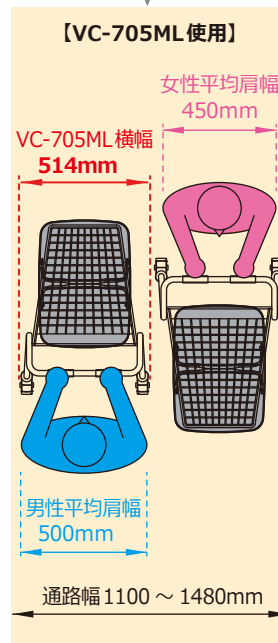

業界最小サイズなのに、33Lの買い物カゴを2個載せられる
進化型カート！

SPEC

- 寸法：W360×D540×H815mm
- 自重：6.0kg
- キャスター径：Φ75mm
- ネスティング：120mm
- 本体材質：スチール
- 表面加工：PPコーティング
- キャスター：ウレタン
- ハンドルグリップ：スチール
- グリップエンドカバー：PVC
- アンブレラホルダー：PP
- 下段バンパー：PP
- 広告パネル：PVC

◆狭い通路でも旋回、すれ違いがラクラク！

ユニバーサル設計で、
グリップの高さは815mm。

※参考値：シルバーカー（小型タイプ）
ハンドル高 790～880mm

コンパクト設計で
レジ通路でも旋回可能。

★これまでは・・・

既存の平均的サイズの小型
カートではすれ違うことが
むずかしい。

★シンカーなら！

コンビニなどの狭い通路でも
すれ違いがスムーズです！

※掲載された製品は品質向上のため予告無く仕様を変更する場合があります。あらかじめご了承ください。

重ねてもグッとコンパクトに。しかも大量積載可能！

メインフレームを楕円パイプにする事で、
スリム化と高い剛性を両立しました。

楕円パイプ

同程度の仕様パイプと比較して

1.4~1.8 倍の強度

※縦方向

コンパクトでも積載量は十分！
下段にはドリンクケースが
2ケース載り、傘ホルダーには
荷物もかけられます。

関連商品

シンカーのサイズにピッタリな
場所を取らないカートゲート。

シンカーゲート BTH-04

- 寸法：W400×D490×H1385mm
- 本体材質：スチール
- 表面加工：PA コーティング
- 表示パネル：アルミ複合板

容量	容量	容量
28ℓ	30ℓ	33ℓ

※カゴ・カートは商品に含まれません。

店名ロゴのシールなどが貼れる
パネル「SP-1」も取付可能。

※掲載された製品は品質向上のため予告無く仕様を変更する場合があります。あらかじめご了承ください。