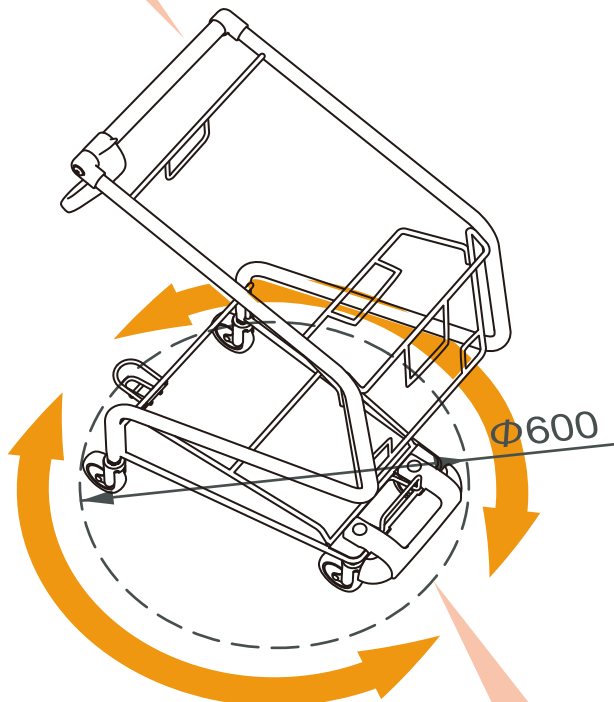

業界最小サイズなのに、33Lの買い物カゴを2個載せられる
進化型カート！

SPEC

- 寸法：W360×D540×H815mm
- 自重：6.0kg
- キャスター径：Φ75mm
- ネスティング：120mm
- 本体材質：スチール
- 表面加工：PPコーティング
- キャスター：ウレタン
- ハンドルグリップ：スチール
- グリップエンドカバー：PVC
- アンブレラホルダー：PP
- 下段バンパー：PP
- 広告パネル：PVC

◆狭い通路でも旋回、すれ違いがラクラク！

ユニバーサル設計で、
グリップの高さは815mm。

※参考値：シルバーカー（小型タイプ）
ハンドル高 790～880mm

コンパクト設計で
レジ通路でも旋回可能。

★これまでは・・・

既存の平均的サイズの小型
カートではすれ違うことが
むずかしい。

★シンカーなら！

コンビニなどの狭い通路でも
すれ違いがスムーズです！

※掲載された製品は品質向上のため予告無く仕様を変更する場合があります。あらかじめご了承ください。

重ねてもグッとコンパクトに。しかも大量積載可能！

メインフレームを楕円パイプにする事で、
スリム化と高い剛性を両立しました。

楕円パイプ

同程度の仕様パイプと比較して

1.4~1.8 倍の強度

※縦方向

コンパクトでも積載量は十分！
下段にはドリンクケースが
2ケース載り、傘ホルダーには
荷物もかけられます。

関連商品

シンカーのサイズにピッタリな
場所を取らないカートゲート。

シンカーゲート BTH-04

- 寸法：W400×D490×H1385mm
- 本体材質：スチール
- 表面加工：PA コーティング
- 表示パネル：アルミ複合板

容量	容量	容量
28ℓ	30ℓ	33ℓ

※カゴ・カートは商品に含まれません。

店名ロゴのシールなどが貼れる
パネル「SP-1」も取付可能。

※掲載された製品は品質向上のため予告無く仕様を変更する場合があります。あらかじめご了承ください。